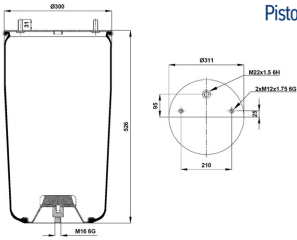

3881PAKTAS(020.881.S)

Pistonsuz Köruk

Uyumlu Marka : Bpw | Scania | Schmitz
Araç Sınıfı : -
Araç Tipi : -

CROSS NO:

Cf Gomma : 1TC360-45	Goodyear : 1R14-708
Cf Gomma : 204530	Goodyear Flex : 566-28-3-501
Contitech : 40010 N P02	Prime-Ride : 5881 A P02
Firestone : W01-M58-8978	Taurus : UR836-01
Firestone Style : 1T66D-10.8	Contitech : 881 MB
Gart : 292.0.531	

OEM NO:

Bpw : 05.429.40.01.0 Schmitz : 750 228
Scania : 2338883