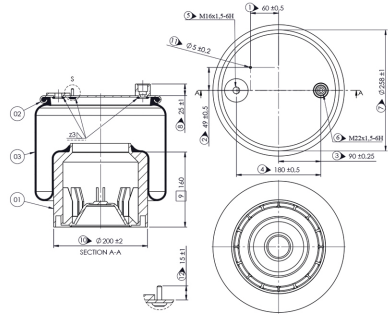

36173-41KPPAKTAS(020.6173.CP41)

Plastik Pistonlu Köruk

Uyumlu Marka : Mercedes-Benz
Araç Sınıfı : Avrupa
Araç Tipi : -

CROSS NO:

Contitech	: 6173 N P41

OEM NO:

Mercedes-Benz	: 961 320 47 21
Mercedes-Benz	: 961 320 43 21
Mercedes-Benz	: 961 320 55 21