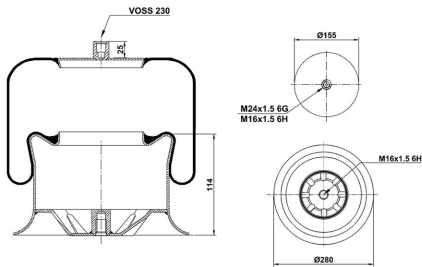

34759-01KAKTAS(020.4759.C01)

Metall Pistonlu Köruk

Uyumlu Marka : Mercedes-Benz
Araç Sınıfı : -
Araç Tipi : -

CROSS NO:

Contitech : 4759 N P01

OEM NO:

Mercedes-Benz : A 942 320 02 17