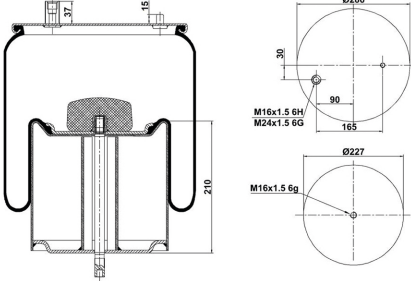

METAL PİSTONLU KÖRÜKLER

34912-10KAKTAS(020.4912.C10)

Metal Pistonlu Köruk

Uyumlu Marka : Renault Trucks | Volvo
Araç Sınıfı : -
Araç Tipi : -

CROSS NO:

Firestone : W01-M58-5521
Firestone Style : 1T19LL-14
Goodyear : 1R13-753
Goodyear Flex : 566-26-3-502
Phoenix : 1 DK 28 F-5
Contitech : 4912 N P10

OEM NO:

Renault Trucks : 5.010.557.355
Renault Trucks : 7.422.025.556
Volvo : 20 72 2 412
Volvo : 22 02 5 568