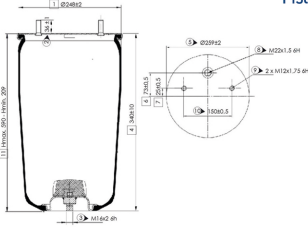

PİSTONSUZ LASTİK KÖRÜKLER

3940PAKTAS(020.940.S)

Pistonsuz Köriük

Uyumlu Marka : Bpw | Scania | Schmitz
Araç Sınıfı : -
Araç Tipi : -

CROSS NO:

Cf Gomma	: 1TC300-30	Goodyear	: 1R11-703
Cf Gomma	: 205536	Goodyear Flex	: 566-22-3-501
Contitech	: 40910 N P02	Neotec	: ABM 530 30 A
Dunlop	: D11U31	Phoenix	: 1 DK 21 K
Firestone	: W01-M58-8613	Prime-Ride	: 5940 A P02
Firestone Style	: 1T17D-4.3	Taurus	: UR732-01
Gart	: 293.0.411	Contitech	: 940 MB

OEM NO:

Bpw	: 05.429.40.91.0	Schmitz	: 013 769
Scania	: 2406164