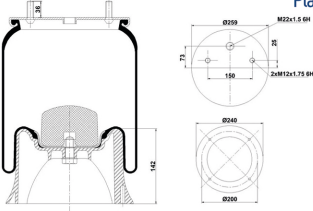

PLASTİK PİSTONLU KÖRÜKLER

34022KPPAKTAS(020.4022.CP03)

Plastik Pistonlu Köruk

Uyumlu Marka : -
Araç Sınıfı : -
Araç Tipi : -

CROSS NO:

Cf Gomma	: 1T 300-37 204677	Goodyear	: 1R11-710
Dunlop	: D12B26	Phoenix	: 1 DK22 E-9
Firestone	: W01-M58-6367	Contitech	: 4022 N P03
Firestone Style	: 1T17BS-6		

OEM NO:

-