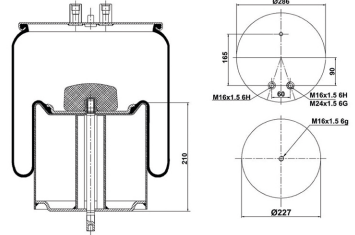

34912KAKTAS(020.4912.C07)

Metal Pistonlu Köruk

Uyumlu Marka : Renault Trucks | Ror-Meritor
Araç Sınıfı : -
Araç Tipi : -

CROSS NO:

Cf Gomma : 1T19E-4	Goodyear : 1R13-738
Dunlop : D13B45	Phoenix : 1 DK 28 F-4
Firestone : W01-M58-8786	Prime-Ride : 1R13-711
Firestone Style : 1T19L-14	Prime-Ride : 1R13-738
Goodyear : 1R13-711	Contitech : 4912 N P07

OEM NO:

Renault Trucks : 5.010.294.307	Ror-Meritor : MLF8063