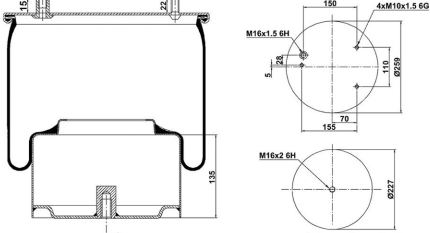

3836KAKTAS(020.836.C01)

Metal Pistonlu Köruk

Uyumlu Marka : Daf | Ror-Meritor
Araç Sınıfı : -
Araç Tipi : -

CROSS NO:

Contitech	: 836 M K1	Neotec	: ABM 507 31 A 01
Dunlop	: D13B32	Phoenix	: 1 DF 25-11
Firestone	: W01-M58-8722	Prime-Ride	: 1R12-712
Gart	: 302.1.375	Taurus	: KR721-06
Goodyear	: 1R12-712		

OEM NO:

Daf	: 0 388 165	Ror-Meritor	: MLF7060
Daf	: 1 529 833