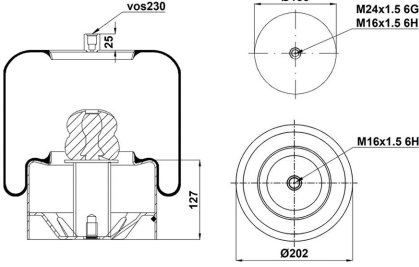

METAL PİSTONLU KÖRÜKLER

34644KAKTAS(020.4644.C02)

Metall Pistonlu Köruk

Uyumlu Marka : Evo Bus | Mercedes-Benz
Araç Sınıfı : -
Araç Tipi : -

CROSS NO:

Contitech : 4644 N P02 (Voss230)

OEM NO:

Evo Bus : A 629 320 00 25

Mercedes-Benz : A 629 320 00 25