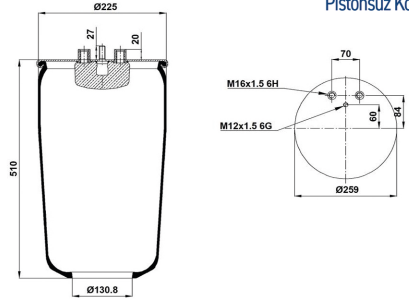

34882PAKTAS(020.4882.S01)

Pistonsuz Köruk

Uyumlu Marka : Man | Ror-Meritor
Araç Sınıfı : -
Araç Tipi : -

CROSS NO:

Cf Gomma : 207760
Contitech : 4882 N1 P01
Dunlop : D10U01
Firestone : W01-M58-8355

Gart : 289.0.512
Goodyear : 1R10-702
Phoenix : 1 DF 16-2 NP
Prime-Ride : 1R10-702

OEM NO:

Man : 81.43601.0151
Man : 81.43601.0176

Ror-Meritor : MLF8136