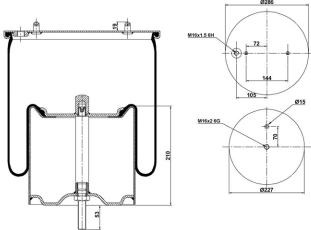

34913KAKTAS(020.4913.C02)

Metal Pistonlu Köruk

Uyumlu Marka : Scania
Araç Sınıfı : -
Araç Tipi : -

CROSS NO:

Dunlop : D14B42
Firestone : W01-095-0500
Firestone : W01-M58-9881
Firestone Style : 1T19L-14
Firestone Style : 1T19LAJ-14
Gart : 282.1.600
Gart : 287.1.606
Goodyear : 1R14-753
Phoenix : 1 D 28 H-16
Prime-Ride : 1R14-753
Taurus : KR625-16
Contitech : 4913 N P02

OEM NO:

Scania : 1379392
Scania : 1440294