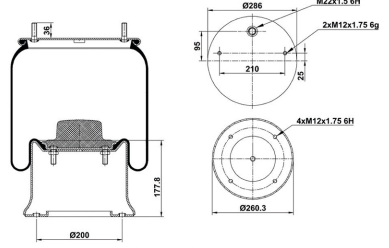

34023KAKTAS(020.4023.C03)

Metal Pistonlu Köruk

Uyumlu Marka : Saf Holland | Scania | Schmitz
Araç Sınıfı : -
Araç Tipi : -

CROSS NO:

Dunlop : D13B26	Phoenix : 1 D 28 B-10
Firestone : W01-M58-6348	Prime-Ride : 1R14-729
Firestone Style : 1T19L-11	Springride : D13B26
Goodyear : 1R14-729	Contitech : 4023 N P03

OEM NO:

Saf Holland : 3.229.0031.00	Saf Holland : 3.229.2431.00
Saf Holland : 3.229.2131.00	Scania : 1723280
Saf Holland : 3.229.2231.00	Schmitz : 751 082