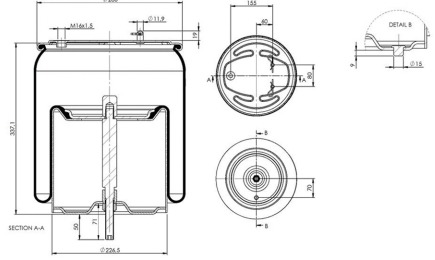

34608KAKTAS(020.6700.C02)

Metal Pistonlu Köruk

Uyumlu Marka : Scania
Araç Sınıfı : -
Araç Tipi : -

CROSS NO:

Firestone : W01-M58-1254
Firestone : W01-M58-8535
Firestone : W01-S05-9881
Goodyear : 1R14-869
Prime-Ride : 1R14-869
Contitech : 6700 N P02

OEM NO:

Scania : 1774804
Scania : 1903608
Scania : 1944314
Scania : 2198915
Scania : 2357460
Scania : 2357532
Scania : 2808412