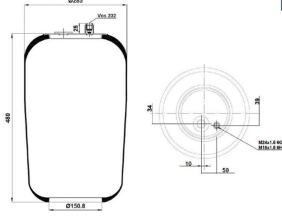

PİSTONSUZ LASTİK KÖRÜKLER

34183-23PAKTAS(020.4183.S23)

Pistonsuz Köruk

Uyumlu Marka : -
Araç Sınıfı : -
Araç Tipi : -

CROSS NO:

Contitech : 4183 N P23

OEM NO:

-