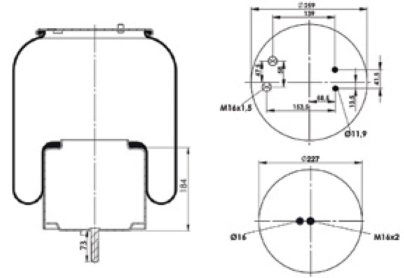

34933KAKTAS(020.4933.C01)

Metall Pistonlu Köruk

Uyumlu Marka : Meritor | Scania
Araç Sınıfı : Avrupa
Araç Tipi : -

CROSS NO:

Firestone Style : 1T17HR-8

Firestone : W01-M58-8633

Neotec : ABM 775 32 M 56

Firestone : W01-M58-8524

OEM NO:

Scania : 1932593

Scania : 1434933

Meritor : MLF8227