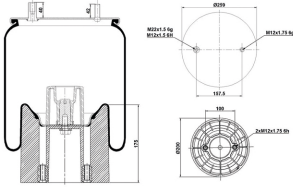

34157-05KPPAKTAS(020.4157.CP05)

Plastik Pistonlu Köruk

Uyumlu Marka : Granning | Ror-Meritor | Weweler
Araç Sınıfı : -
Araç Tipi : -

CROSS NO:

Contitech	: 4157 N P05	Goodyear	: 1R11-866
Cf Gomma	: 207778	Goodyear	: 1R11-882
Cf Gomma	: 1T323-32	Goodyear Flex	: 566-22-3-521
Dunlop	: 00980B-AP	Neotec	: ABM 537 30 H 15
Dunlop	: D12B17	Phoenix	: 1 DK 21 A-3
Firestone	: W01-M58-7074	Phoenix	: 54157 A P05
Firestone	: W01-M58-8840	Pirelli	: 1 T 300-30
Firestone Style	: 1T15MPW-7	Prime-Ride	: 1R11-882
Gart	: 294.2.450/1	Taurus	: KR915-54
Gart	: C294	Wabco	: 951 811 106 0

OEM NO:

Granning	: 15732	Weweler	: US 07074P
Ror-Meritor	: 2122 2442	Weweler	: US 08840
Weweler	: US 07074C	Weweler	: US 07074F