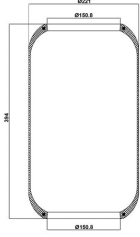

ROLL KÖRÜKLER

3450-25AKTAS(010.450.25)

Roll Körük

Uyumlu Marka : Evo Bus | Iveco | Mercedes-Benz
Araç Sınıfı : -
Araç Tipi : -

CROSS NO:

Evo Bus	: 356 327 00 01	Evo Bus	: A 613 327 01 01
Evo Bus	: 356 327 02 01	Iveco	: 93197594
Evo Bus	: 613 327 01 01	Mercedes-Benz	: A 356 327 00 01
Evo Bus	: A 356 327 00 01	Mercedes-Benz	: A 613 327 00 01
Evo Bus	: A 356 327 02 01		

OEM NO:

Man	: 81.43601.0095	Man	: 81.43601.0138
Man	: 81.43601.0097	Optare	: L5820005
Man	: 81.43601.0100	Ror-Meritor	: MLF8085
Man	: 81.43601.0102	Temsa	: TE771107Y
Man	: 81.43601.0105	Zf	: 00 17 48 000 160
Man	: 81.43601.0126	Zf	: 00 17 70 000 160