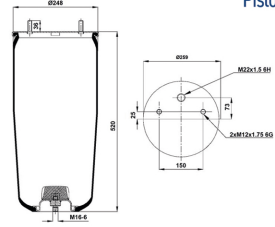

3941PAKTAS(020.941.S)

Pistonsuz Köriük

Uyumlu Marka : Bpw | Ror-Meritor | Schmitz
Araç Sınıfı : -
Araç Tipi : -

CROSS NO:

Cf Gomma	: 1TC300-36	Goodyear	: 1R11-700
Cf Gomma	: 204466	Goodyear Flex	: 566-22-3-500
Contitech	: 40030 N P02	Neotec	: ABM 550 30 A
Contitech	: 941 MB	Phoenix	: 1 DK 21
Dunlop	: D11U30	Prime-Ride	: 5941 A P02
Firestone	: W01-M58-8620	Taurus	: UR730-01
Firestone Style	: 1T17D-8.3	Contitech	: 941 MB P30
Gart	: 293.0.511		

OEM NO:

Bpw	: 05.429.40.03.0	Ror-Meritor	: MLF8047
Bpw	: 05.429.42.57.0	Schmitz	: 015 514
Ror-Meritor	: MLF7047