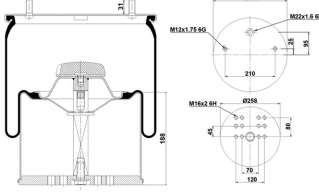

METAL PİSTONLU KÖRÜKLER

3881KAKTAS(020.881.C)

Metal Pistonlu Köruk

Uyumlu Marka : Bergische Achsen | Bpw | Ror-Meritor
Araç Sınıfı : -
Araç Tipi : -

CROSS NO:

Cf Gomma : 1TC 360-45 Goodyear : 1R14-712
Firestone : W01-M58-8966 Contitech : 881 MB
Firestone Style : 1T66F-10.8

OEM NO:

Ber. Achsen : 0542904071	Ber. Achsen : 0542941211
Ber. Achsen : 0542940141	Ber. Achsen : 0542941351
Ber. Achsen : 0542940241	Ber. Achsen : 0542941361
Ber. Achsen : 0542940391	Ber. Achsen : 0542941421
Ber. Achsen : 0542940431	Bpw : 05.429.40.08.1
Ber. Achsen : 0542940471	Bpw : 05.429.40.54.0
Ber. Achsen : 0542940481	Bpw : 05.429.41.36.1
Ber. Achsen : 0542940501	Ror-Meritor : 0542940611
Ber. Achsen : 0542940611	Ror-Meritor : MLF7065