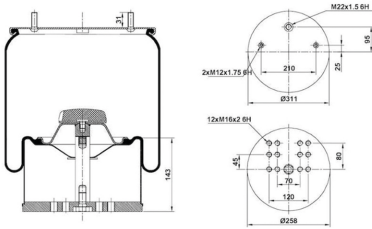

34881KAKTAS(020.4881.C)

Metal Pistonlu Köruk

Uyumlu Marka : Bpw | Ror-Meritor
Araç Sınıfı : -
Araç Tipi : -

CROSS NO:

Firestone : W01-M58-8602 Wabco : 951 814 724 0
Firestone Style : 1T66F-7.0 Contitech : 4881 MB
Goodyear : 1R14-724

OEM NO:

Ror-Meritor : MSK20022 Bpw : 05.429.41.31.1