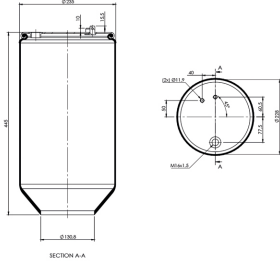

PİSTONSUZ LASTİK KÖRÜKLER

34930SAKTAS(020.4930.S)

Pistonsuz Köruk