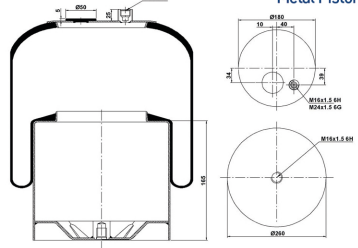

34 183-23KAKTAS(020.4183.C23)

Metal Pistonlu Köruk

Uyumlu Marka : Mercedes-Benz
Araç Sınıfı : -
Araç Tipi : -

CROSS NO:

Prime-Ride : 9567
Contitech : 4183 N P25

OEM NO:

Mercedes-Benz : 942 320 13 21
Mercedes-Benz : 942 320 22 21
Mercedes-Benz : 942 320 68 21
Mercedes-Benz : A 942 320 13 21
Mercedes-Benz : A 942 320 68 21