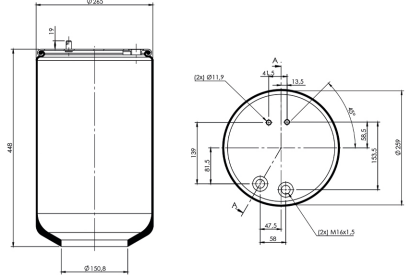

Uyumlu Marka :-
Araç Sınıfı :-
Araç Tipi :-

CROSS NO:
Firestone : W01-M58-8653

OEM NO:

34933PAKTAS(020.4933.S01)

Pistonsuz Köruk