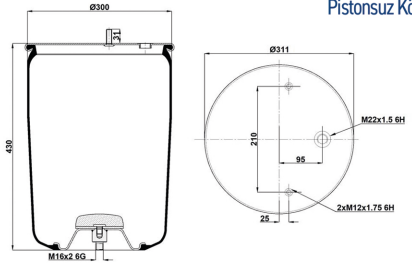

34881PAKTAS(020.4881.S02)

Pistonsuz Köruk

Uyumlu Marka : Bpw | Schmitz
Araç Sınıfı : -
Araç Tipi : -

CROSS NO:

Cf Gomma : 1TC360-40	Gart : C292/A
Cf Gomma : 205537	Goodyear : 1R14-701
Dunlop : D14U37	Phoenix : 1 DK 32 K
Firestone : W01-M58-8601	Prime-Ride : 1R14-701
Firestone Style : 1T66D-7	Contitech : 4881 N P02
Gart : 292.0.461	

OEM NO:

Bpw : 05.429.41.01.0 Schmitz : 750 570