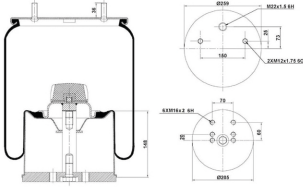

METAL PİSTONLU KÖRÜKLER

3940KAKTAS(020.940.C)

Metal Pistonlu Köruk

Uyumlu Marka : Bpw | Ror-Meritor | Scania | Schmitz
Araç Sınıfı : -
Araç Tipi : -

CROSS NO:

Firestone	: 1T17J6.8	Prime-Ride	: 1R11-703
Firestone	: W01-M58-8609	Contitech	: 940 MB
Phoenix	: 1 DK 21 K	Contitech	: 940 MB P30

OEM NO:

Bpw	05.429.40.93.1	Bpw	05.429.42.41.1
Bpw	05.429.41.23.1	Ror-Meritor	MLF7042
Bpw	05.429.41.37.1	Scania	2406164
Bpw	05.429.42.41.0	Schmitz	013 769