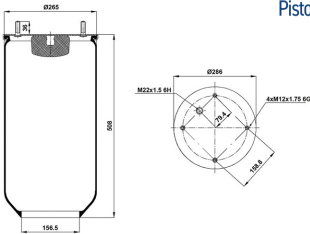

3813PAKTAS(020.813.S)

Pistonsuz Köriük

Uyumlu Marka : Saf Holland
Araç Sınıfı : -
Araç Tipi : -

CROSS NO:

Firestone	: W01-M58-7238	Prime-Ride	: 1R14-867
Firestone Style	: 1T19L-11	Taurus	: UR622-26
Goodyear	: 1R14-867	Contitech	: 813 MB/0
Phoenix	: 1 D 28 B-5 NP		

OEM NO:

Saf Holland	: 2923 Service