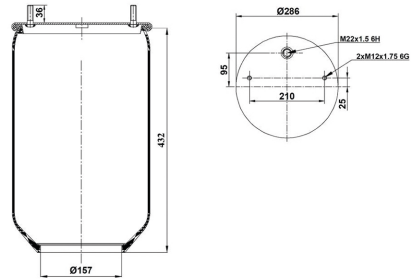

3810-01PAKTAS(020.810.S01)

Pistonsuz Köriük

Uyumlu Marka : Man
Araç Sınıfı : -
Araç Tipi : -

CROSS NO:

OEM NO:

Man	: 81436010042