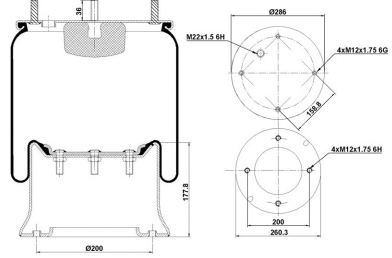

3813KAKTAS(020.813.C)

Metal Pistonlu Köruk

Uyumlu Marka : Granning | Hendrickson | Kässbohrer
Meritor | Pegaso | Renault Trucks |
Ror-Meritor | Sae-Smb | Saf Holland |
Scania | Titan | Trailor | Trouillet | Viberti
Weweler

Araç Sınıfı : -
Araç Tipi : -

CROSS NO:

Cf Gomma	: 1T19E-2	Gart Ref.	: D277/B
Cf Gomma	: 87408	Goodyear	: 1R14-705
Dunlop	: 00985A-AP	Goodyear	: 1R14-857
Dunlop	: D13B02	Goodyear Flex	: 566 28-3-547
Dunlop	: D13B19	Neotec	: ABM 740 33 A 45
Firestone	: W01-M58-6339	Phoenix	: 1 D 28 B-2
Firestone Style	: 1T19L-11	Prime-Ride	: 5813 A P03
Gart	: 277.4.500	Taurus	: KR622-26
Gart	: 287.4.510	Contitech	: 813 MB

OEM NO:

Granning	: 15634	Saf Holland	: 2.229.2403.00
Hendrickson	: 505 859	Saf Holland	: 2.229.2603.00
Hendrickson	: 505 859 / 01	Saf Holland	: 2923
Hendrickson	: 785 170	Scania	: 1723269
Kässbohrer	: 4731030000	Titan	: 916 8770 0000
Kässbohrer	: 4731033000	Trailor	: 003 6158 E
Pegaso	: 175005	Trailor	: 6502 3482
Renault Trucks	: 5.000.790.692	Trouillet	: ST 225-675
Renault Trucks	: 5.010.130.925	Viberti	: 128 147 122
Renault-Trucks	: 2121 5633	Viberti	: 644 285
Sae-Smb	: 8403 / 102	Weweler	: US 07345
Saf Holland	: 2.229.0003.00	Weweler	: US 87408
Saf Holland	: 2.229.0010.00	Meritor	: MLF8163
Saf Holland	: 2.229.2103.00