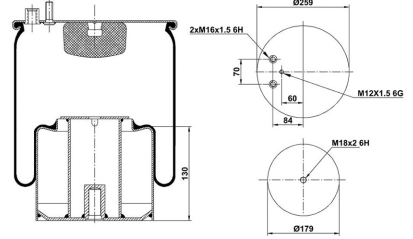

34882-05KAKTAS(020.4882.C05)

Metall Pistonlu Köruk

Uyumlu Marka : Man
Araç Sınıfı : -
Araç Tipi : -

CROSS NO:

Cf Gomma : 206788

Cf Gomma : 207701

Firestone : W01-M58-9880

Firestone Style : 1T17WR-8

Goodyear : 1R10-709

Contitech : 4882 N1 P05

OEM NO:

Man : 81.43600.6036

Man : 81.43600.6056